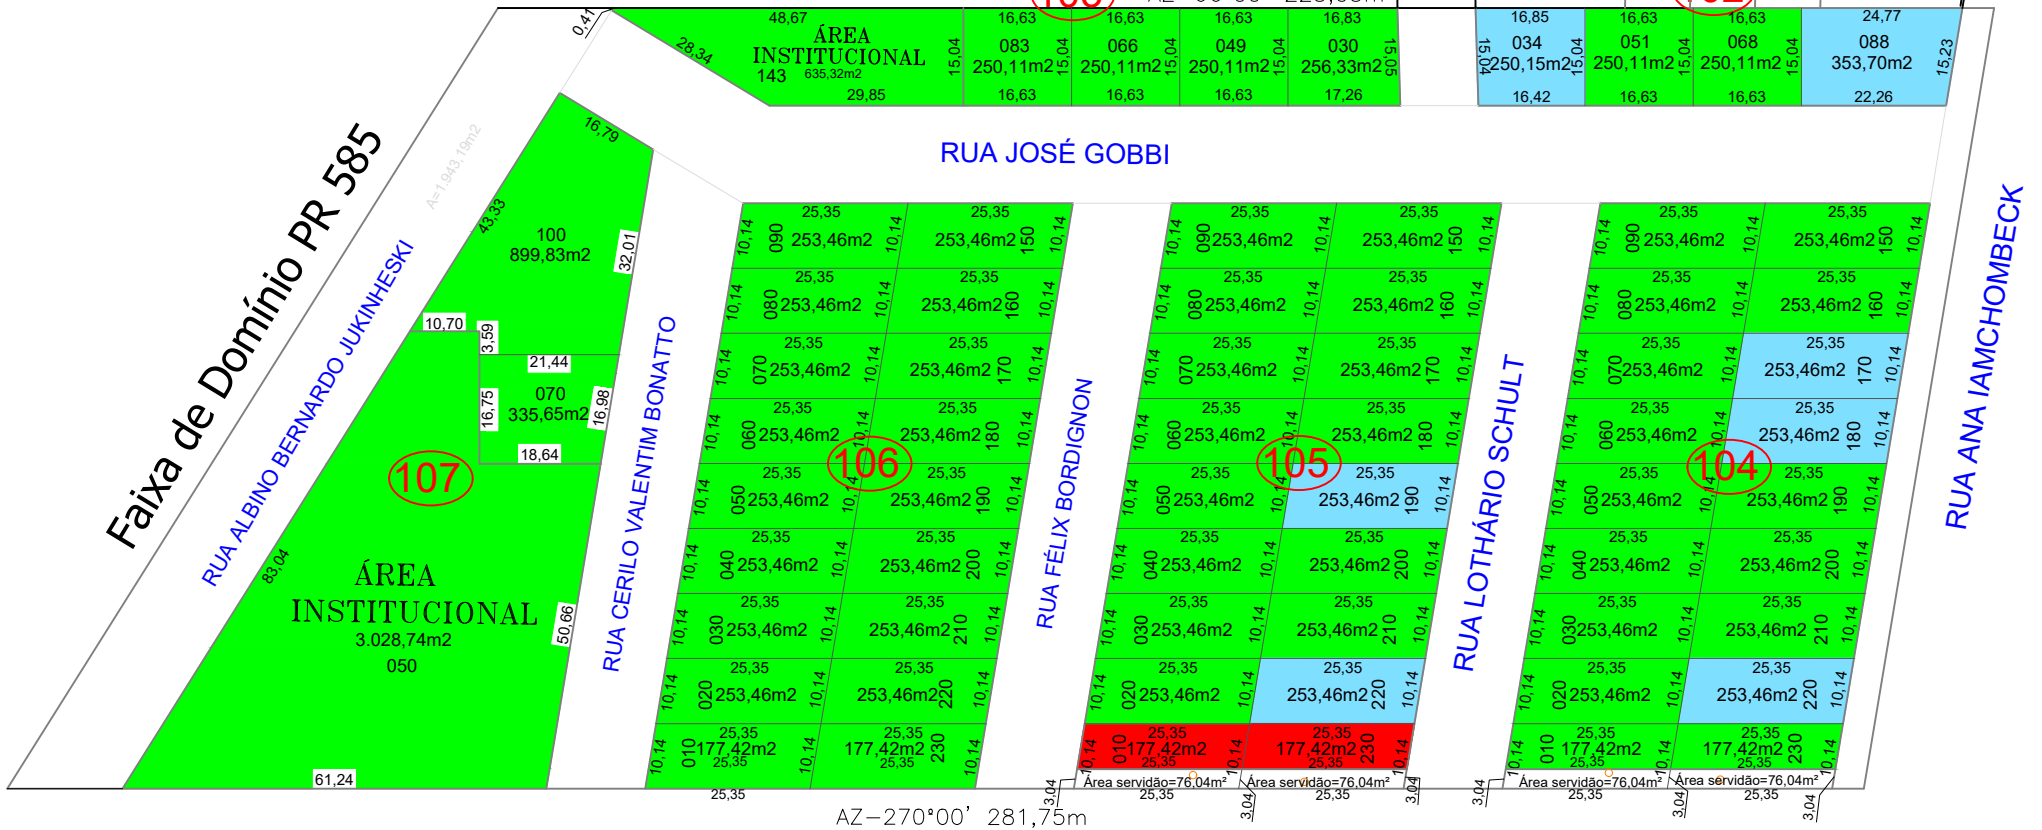

NORTE

- R\$ 90.000,00**
- DISPONÍVEIS**
- VENDIDOS**

Chácaras nºs 29

103 AZ-90°00' 225,05m

102

PROJETO DE LOTEAMENTO
esc: 1:1000

Chácara nº 51